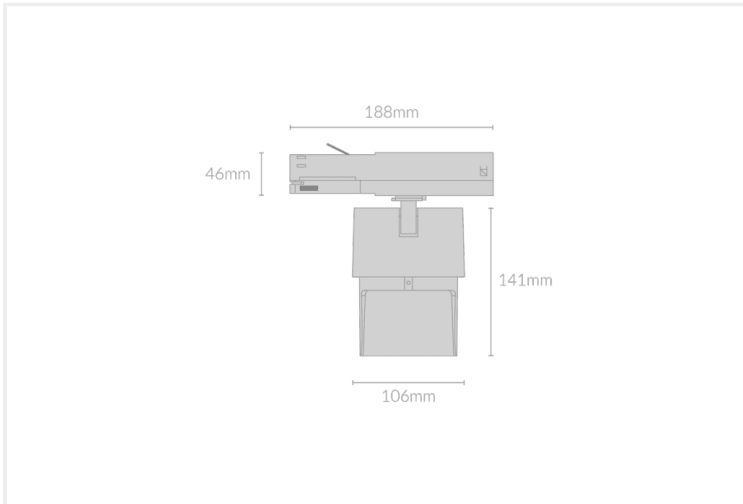

# SAI WALL WASHER 106

SAI.WW106.12.WHT..27.15.

Track Mounted

<b>Mounting</b>	Track 3-Circuit
<b>Wattage</b>	12W
<b>Voltage</b>	240V
<b>Dimensions</b>	(D) Ø65mm x (L) 64mm
<b>Finish</b>	White
<b>CCT</b>	2700K
<b>Beam Angle</b>	15°
<b>Material</b>	Aluminium
<b>Driver</b>	Remote
<b>IP Rating</b>	IP20
<b>Luminous Flux</b>	1050lm
<b>CRI</b>	>92+
<b>Colour Deviation</b>	<2 SDCM
<b>Lifetime</b>	50,000 hours