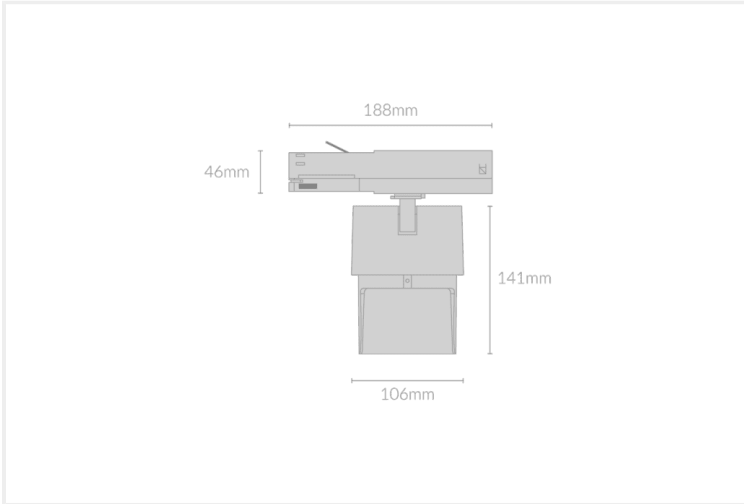

# SAI WALL WASHER 106

SAI.WW106.12.WHT..50.60.

Track Mounted

<b>Mounting</b>	Track 3-Circuit
<b>Wattage</b>	12W
<b>Voltage</b>	240V
<b>Dimensions</b>	(D) Ø65mm x (L) 64mm
<b>Finish</b>	White
<b>CCT</b>	5000K
<b>Beam Angle</b>	60°
<b>Material</b>	Aluminium
<b>Driver</b>	Remote
<b>IP Rating</b>	IP20
<b>Luminous Flux</b>	1050lm
<b>CRI</b>	>92+
<b>Colour Deviation</b>	<2 SDCM
<b>Lifetime</b>	50,000 hours

## Control Gear