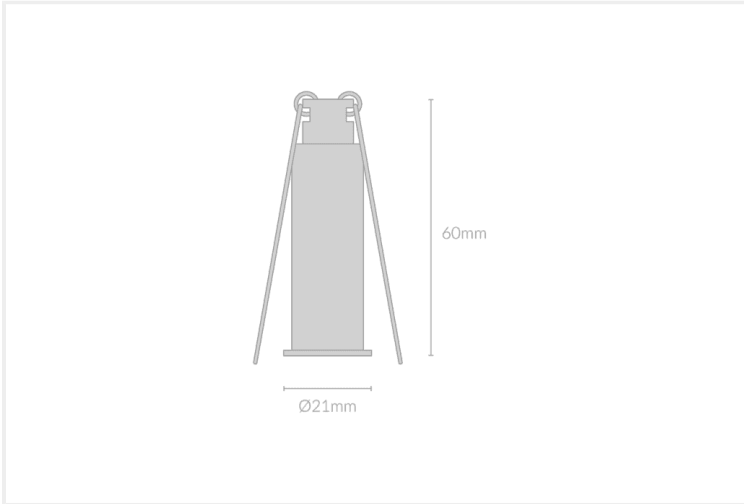

# SPEK DOT 21

SPEK.D21.1.BLK..35.15.

Recessed

<b>Mounting</b>	Recessed
<b>Wattage</b>	1W
<b>Voltage</b>	DC48V
<b>Dimensions</b>	(D) Ø20mm x (H) 60mm
<b>Cut Out Dimensions</b>	(D) Ø17mm
<b>Finish</b>	Black
<b>CCT</b>	3500K
<b>Beam Angle</b>	15°
<b>Material</b>	Aluminium
<b>IP Rating</b>	IP20
<b>UGR</b>	<19
<b>Luminous Flux</b>	26lm
<b>CRI</b>	>92+
<b>Colour Deviation</b>	<2 SDCM
<b>Lifetime</b>	50,000 hours
<b>Warranty</b>	5 years
<b>Luminaires Type</b>	Recessed
<b>Driver</b>	Remote

## Control Gear