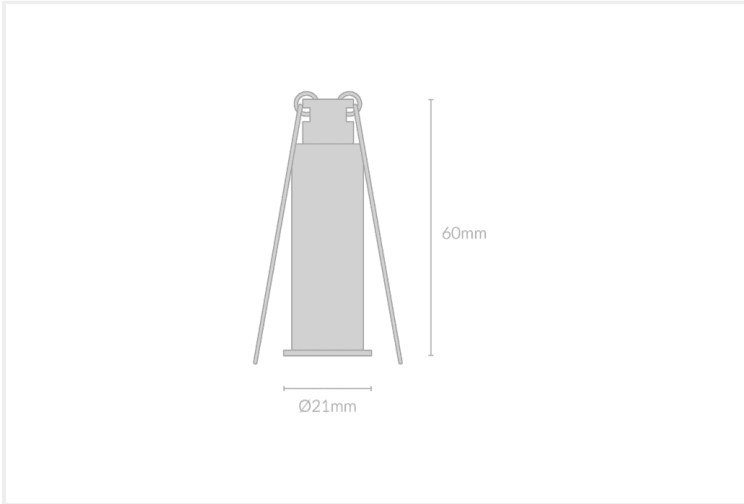

# SPEK DOT 21

SPEK.D21.1.BLK..35.24.

Recessed

<b>Mounting</b>	Recessed
<b>Wattage</b>	1W
<b>Voltage</b>	DC48V
<b>Dimensions</b>	(D) Ø20mm x (H) 60mm
<b>Cut Out Dimensions</b>	(D) Ø17mm
<b>Finish</b>	Black
<b>CCT</b>	3500K
<b>Beam Angle</b>	24°
<b>Material</b>	Aluminium
<b>IP Rating</b>	IP20
<b>UGR</b>	<19
<b>Luminous Flux</b>	26lm
<b>CRI</b>	>92+
<b>Colour Deviation</b>	<2 SDCM
<b>Lifetime</b>	50,000 hours
<b>Warranty</b>	5 years
<b>Luminaires Type</b>	Recessed
<b>Driver</b>	Remote

## Control Gear