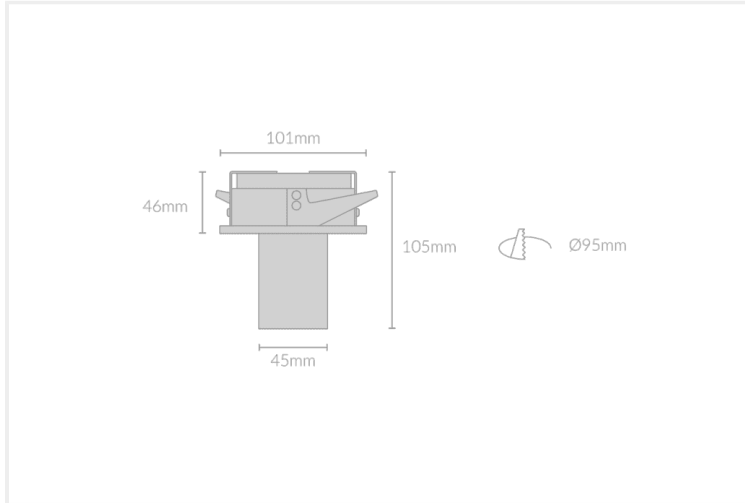

# YOOB RECESSED ONE 101

YOOB.RO101.7.BLK.BLK.27.15.

Recessed

<b>Mounting</b>	Recessed
<b>Wattage</b>	7W
<b>Voltage</b>	240V
<b>Dimensions</b>	(D) Ø101mm x (L) 105mm
<b>Cut Out Dimensions</b>	(D) Ø95mm
<b>Finish</b>	Black
<b>Inner Trim Finish</b>	Black
<b>CCT</b>	2700K
<b>Beam Angle</b>	15°
<b>Material</b>	Aluminium
<b>IP Rating</b>	IP20
<b>UGR</b>	<19
<b>Luminous Flux</b>	595lm
<b>CRI</b>	>92+
<b>Colour Deviation</b>	<2 SDCM
<b>Lifetime</b>	50,000 hours
<b>Warranty</b>	5 years
<b>Luminaires Type</b>	Recessed
<b>Driver</b>	Remote

## Control Gear